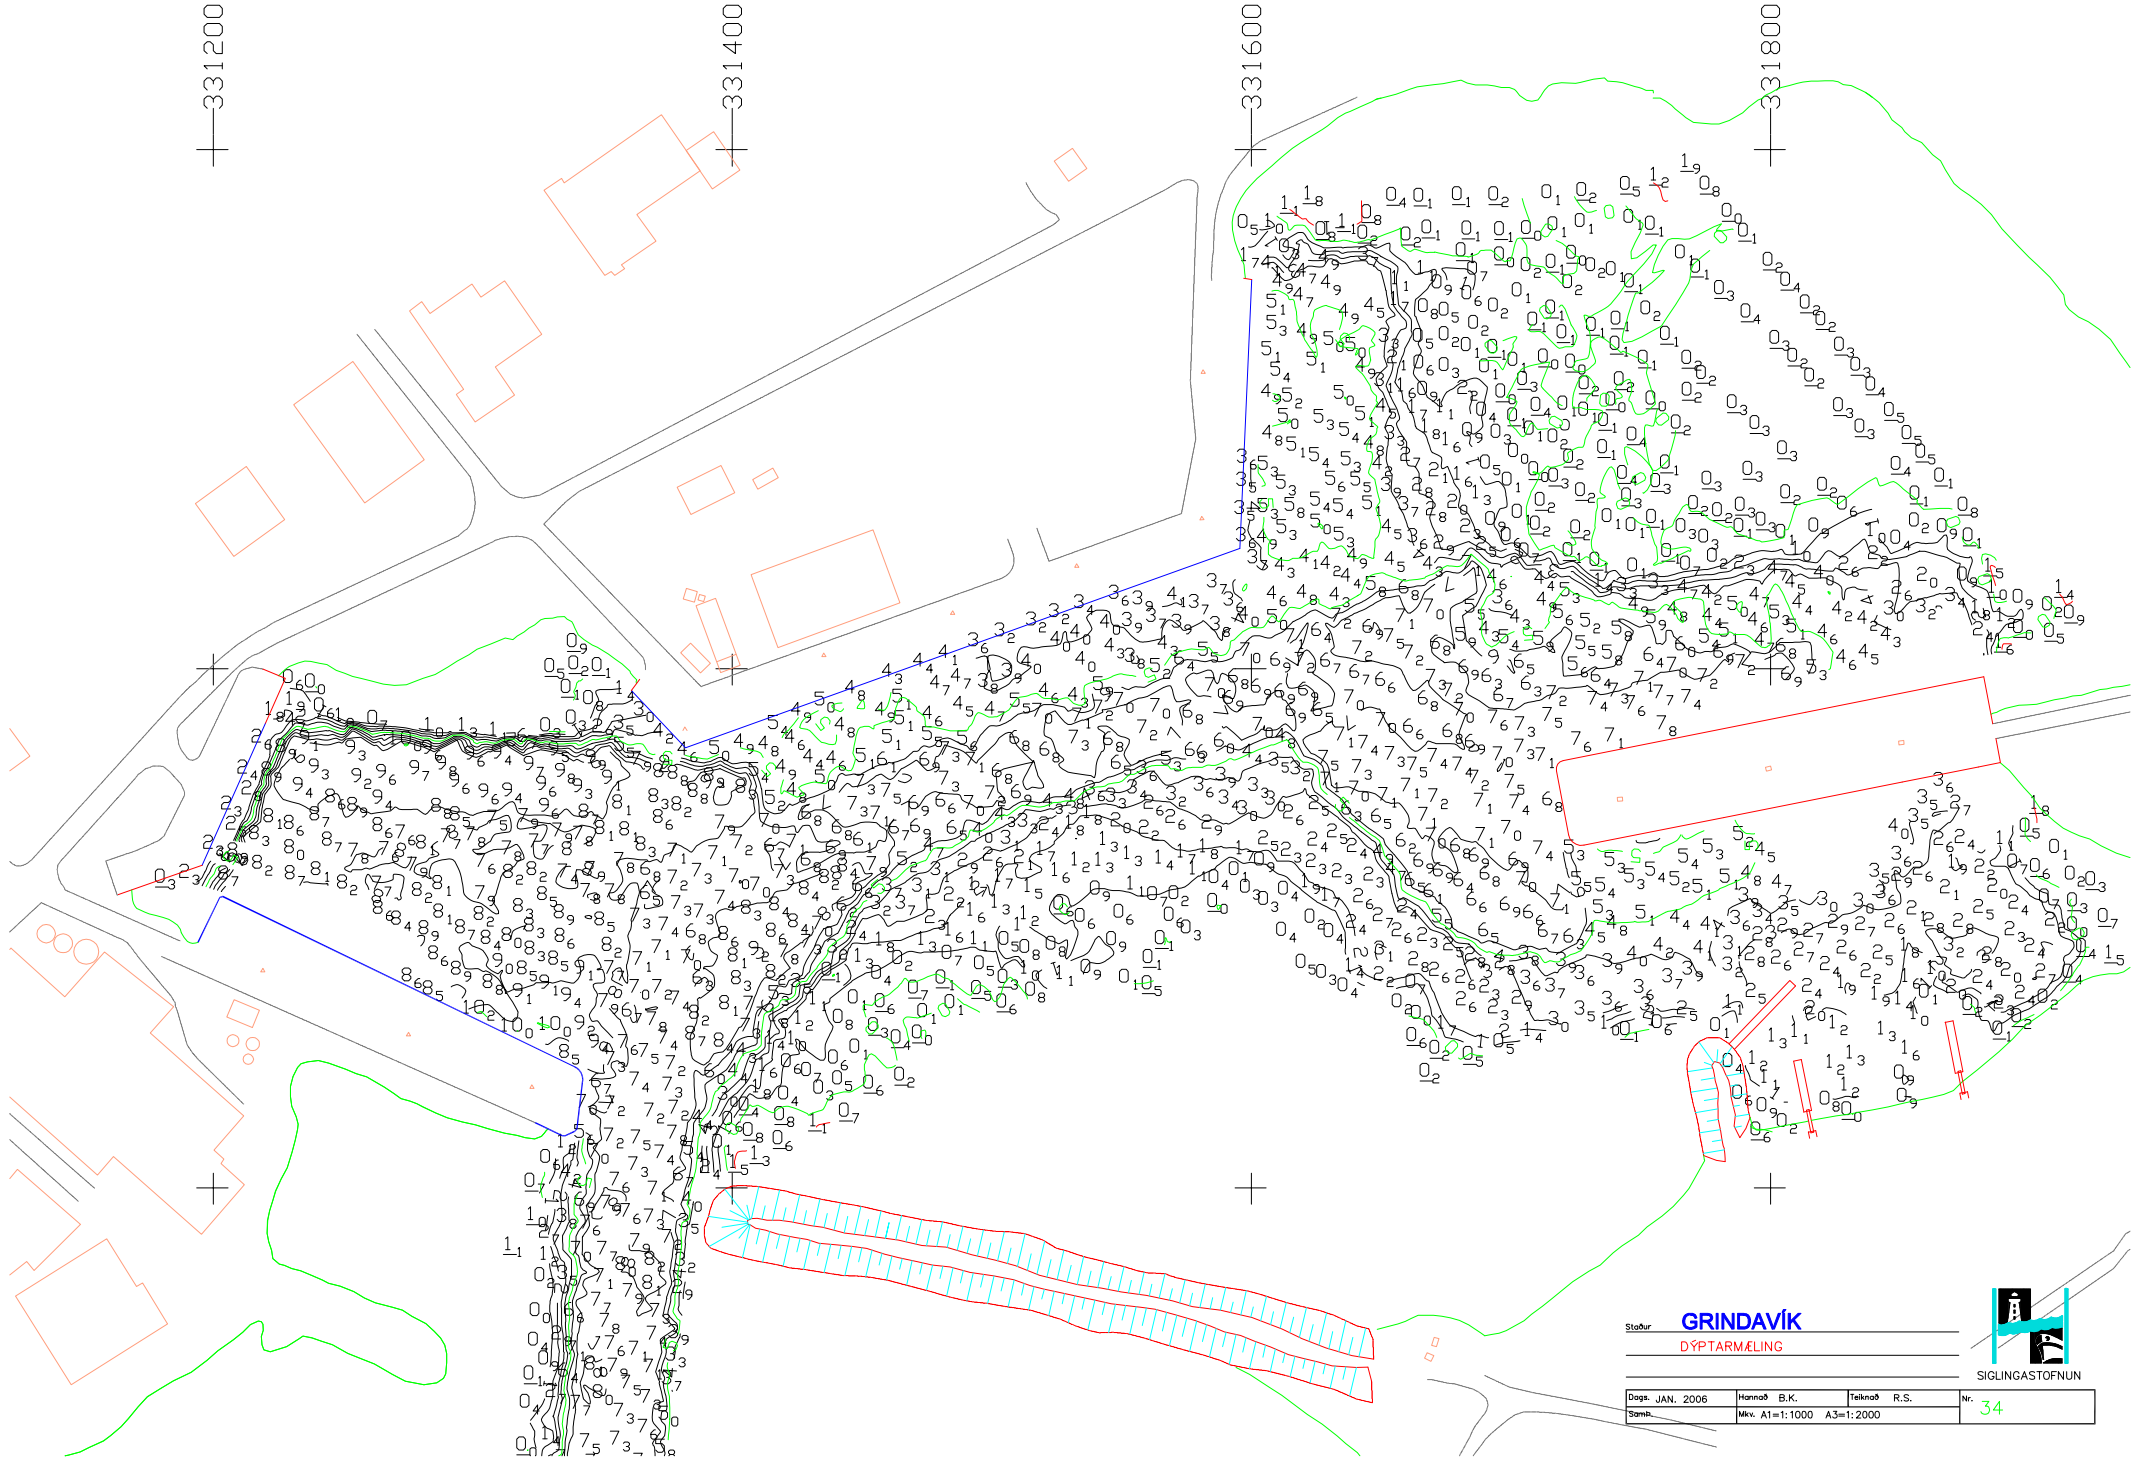

331200

331400

331600

331800

Staður **GRINDAVÍK**
 DÝPTARMÆLING

SIGLINGASTOFNUN

Dag: JAN. 2006	Hannað B.K.	Teknað R.S.	Nr. 34
Mek. A1=1:1000		A3=1:2000	